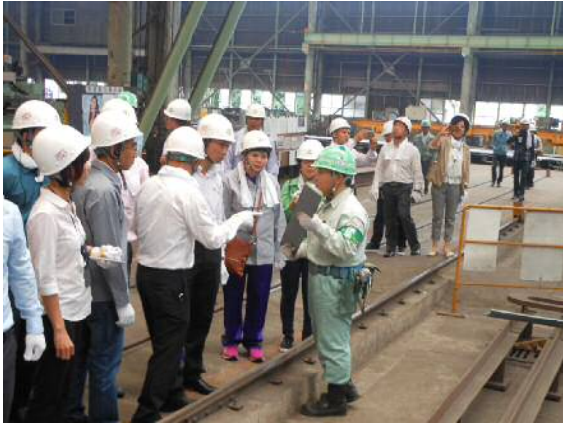

工場見学

高速 NC ガントリー形高速ドリル説明

レーザー切断機説明

ガス切断説明

開先加工についての説明

北備讃瀬戸大橋（実物大模型）
について 説明

応接棟前 集合写真