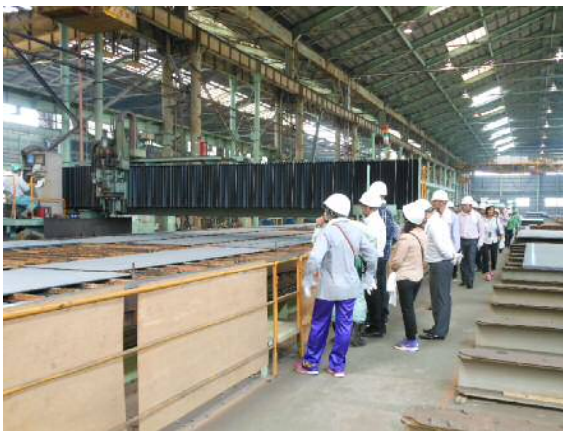

平成 28 年 7 月 12 日（火）10 : 00 より

「2016 年度ベトナム日本センター第 7 期経営塾（ハノイ）本邦研修」
を開催しました。

（経営塾生 19 名、研修監理員 1 名、JICA 中部 1 名、
リロ・パナソニック エクセル 2 名）

座学 会社概要・企業活動・合併会社 USF 社の会社概要など

会社概要説明

瀧上工業キャッチフレーズ・
ロゴマーク・キャラクター紹介

USF 社 概要説明

工場見学

高速 NC ガントリー形高速ドリル説明

レーザー切断機説明

ガス切断説明

開先加工についての説明

北備讃瀬戸大橋（実物大模型）
について 説明

応接棟前 集合写真